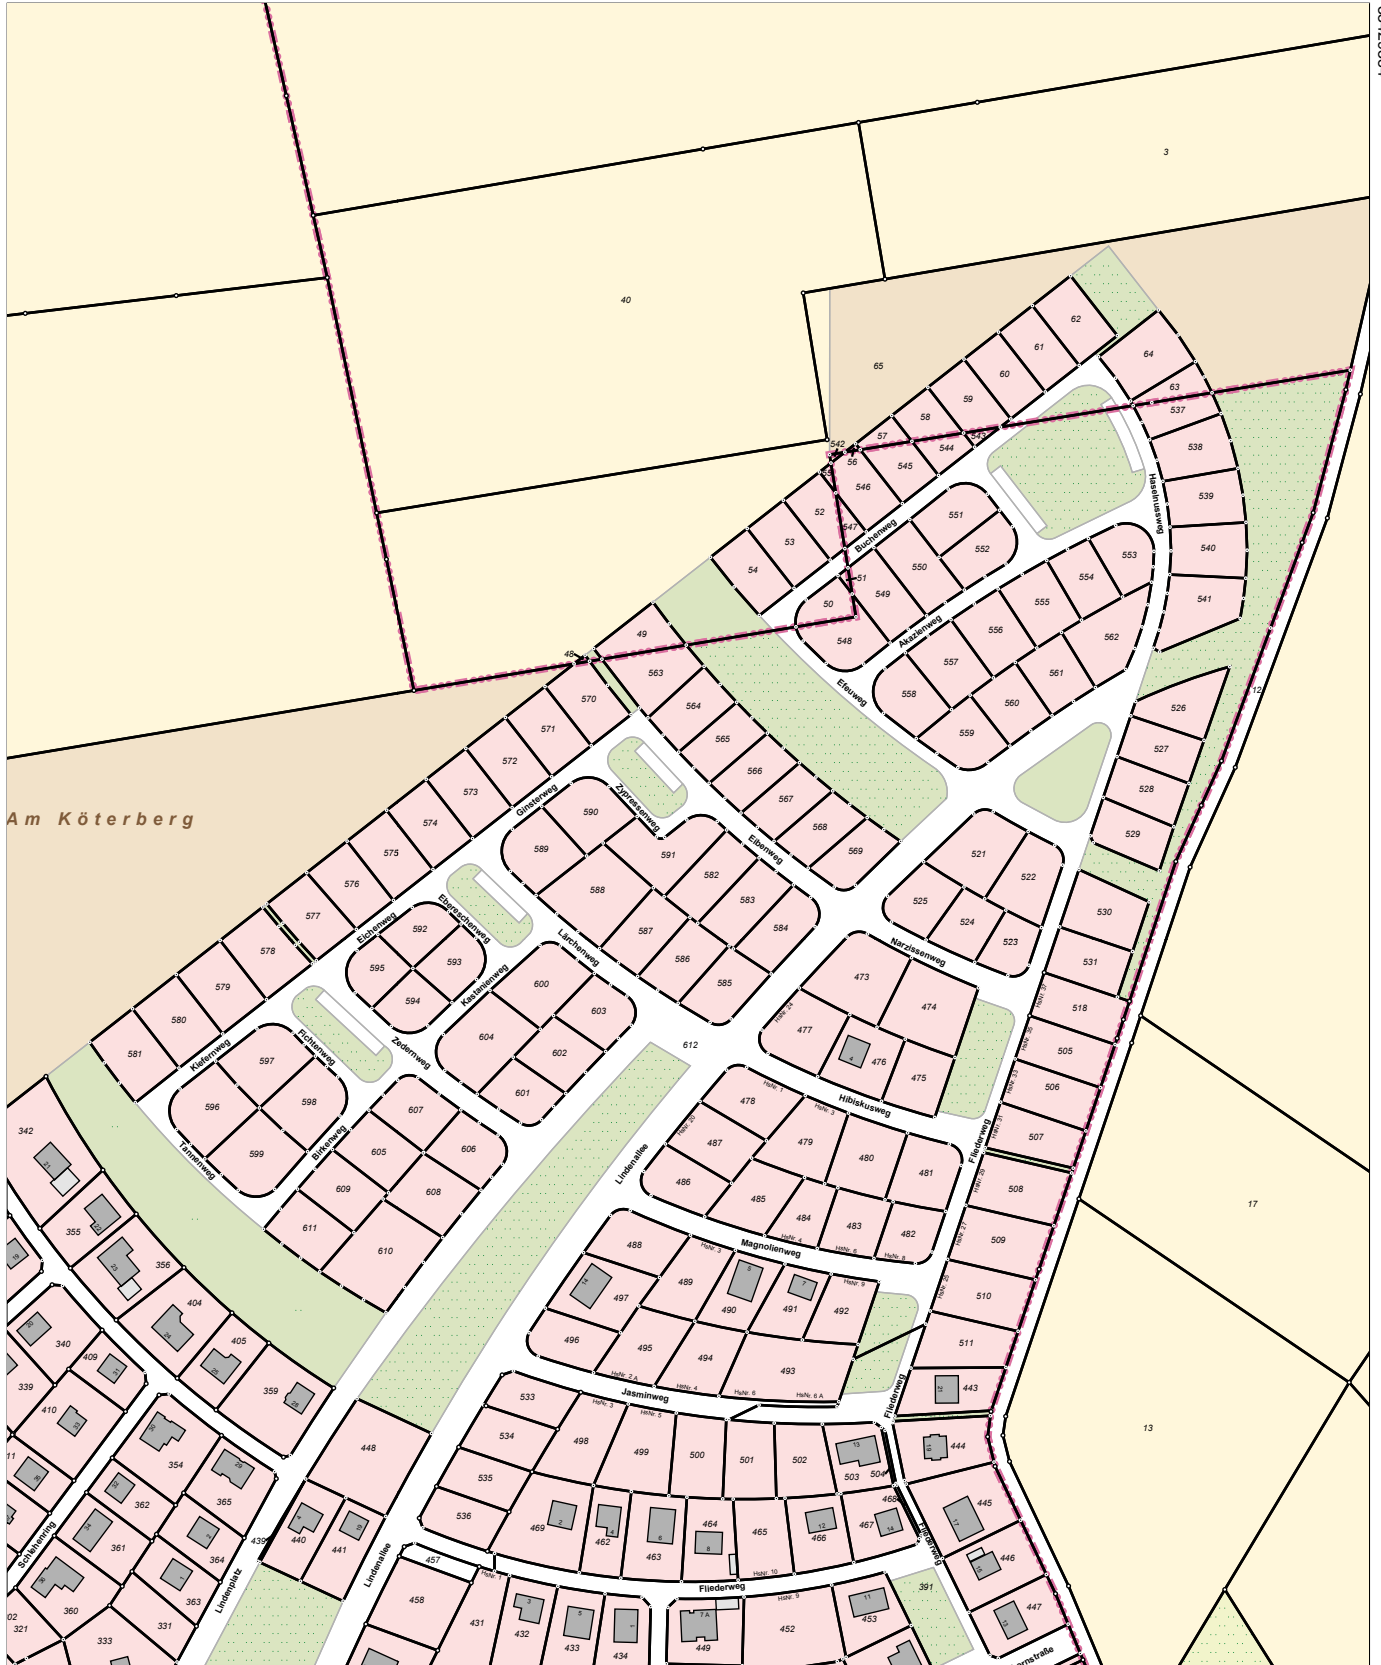

Landkreis Märkisch Oderland
Katasterbehörde

Klosterstraße 14
15344 Strausberg

Auszug aus dem Liegenschaftskataster

Liegenschaftskarte 1:2986

Erstellt am 24.01.2019

Flurstücke: 591, diverse

Flur: 2

Gemarkung: Klosterdorf

Gemeinde: Oberbarnim

Kreis: Märkisch-Oderland

5828369

33429384

33429846

5827713

0 29 59 89 Meter

Maßstab 1:2986

Die dargestellten Karteninhalte wurden aus unterschiedlichen Datengrundlagen abgeleitet und gewährleisten nicht unbedingt die Lagegenauigkeit des angegebenen Maßstabes.

Bereitgestellt durch: Öffentlich bestellter Vermessungsingenieur - Kalb, Buchhorst 3, 15344 Strausberg.